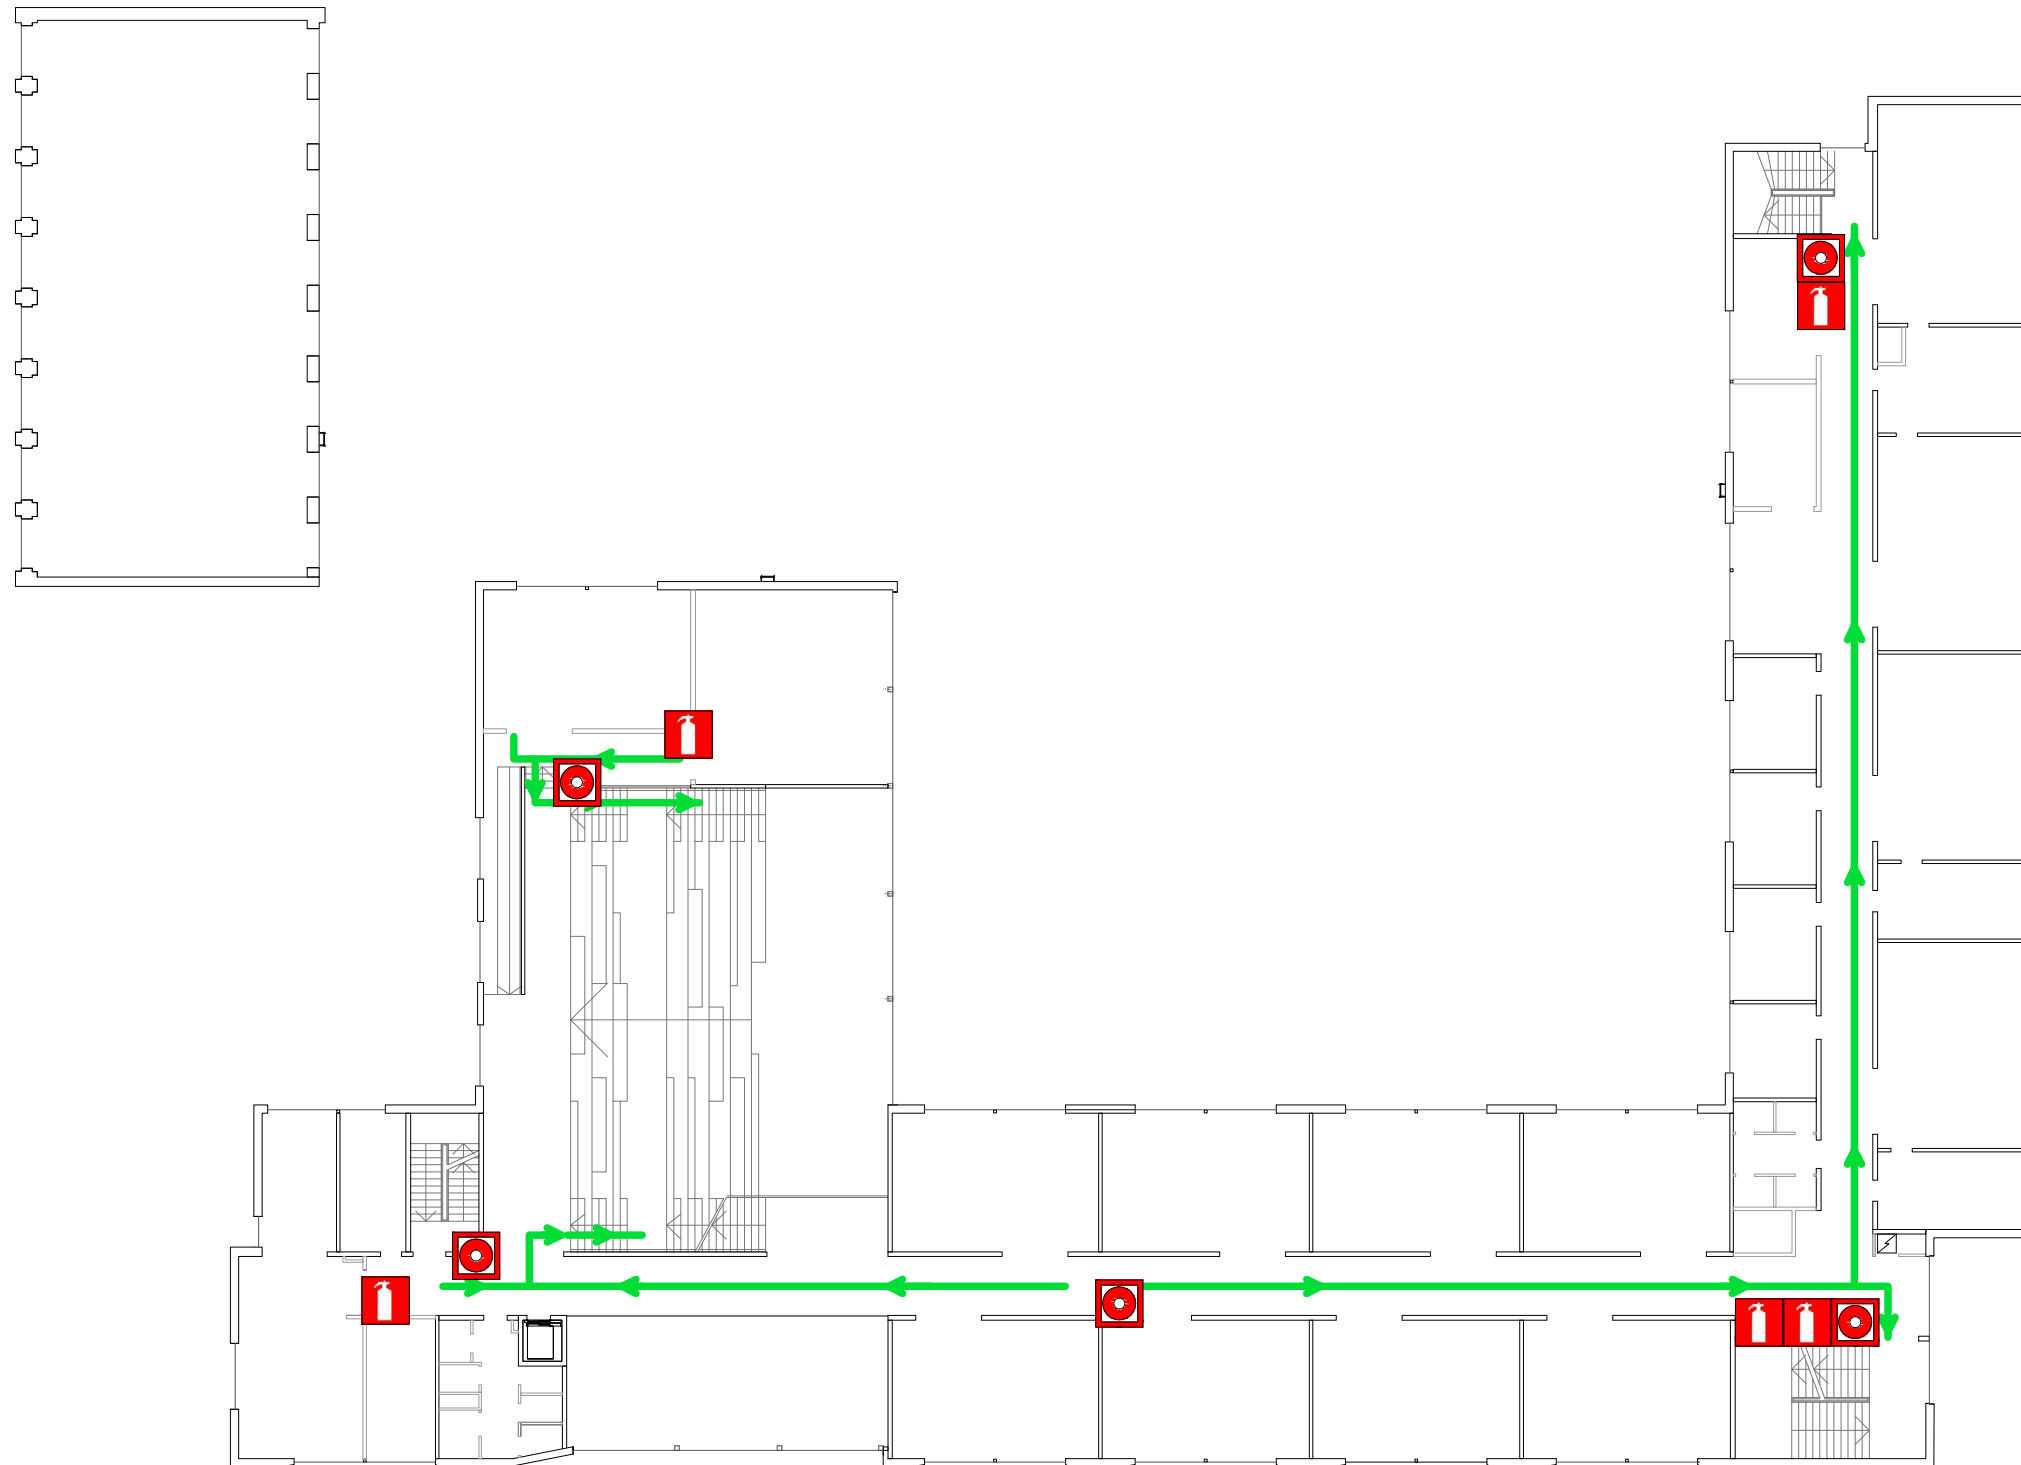

2. Korruse evakuatsiooniskeem

Jõgeva Põhikool

Rohu 10, Jõgeva

TULEKAHJU KORRAL

- Helista hädaabinumbrile 112
- Teavita inimesi ohust
- Käivita tulekahjusignalisatsioon
- Sulge uksed ja aknad
- Lahku hoonest kasutades evakuatsiooniteid