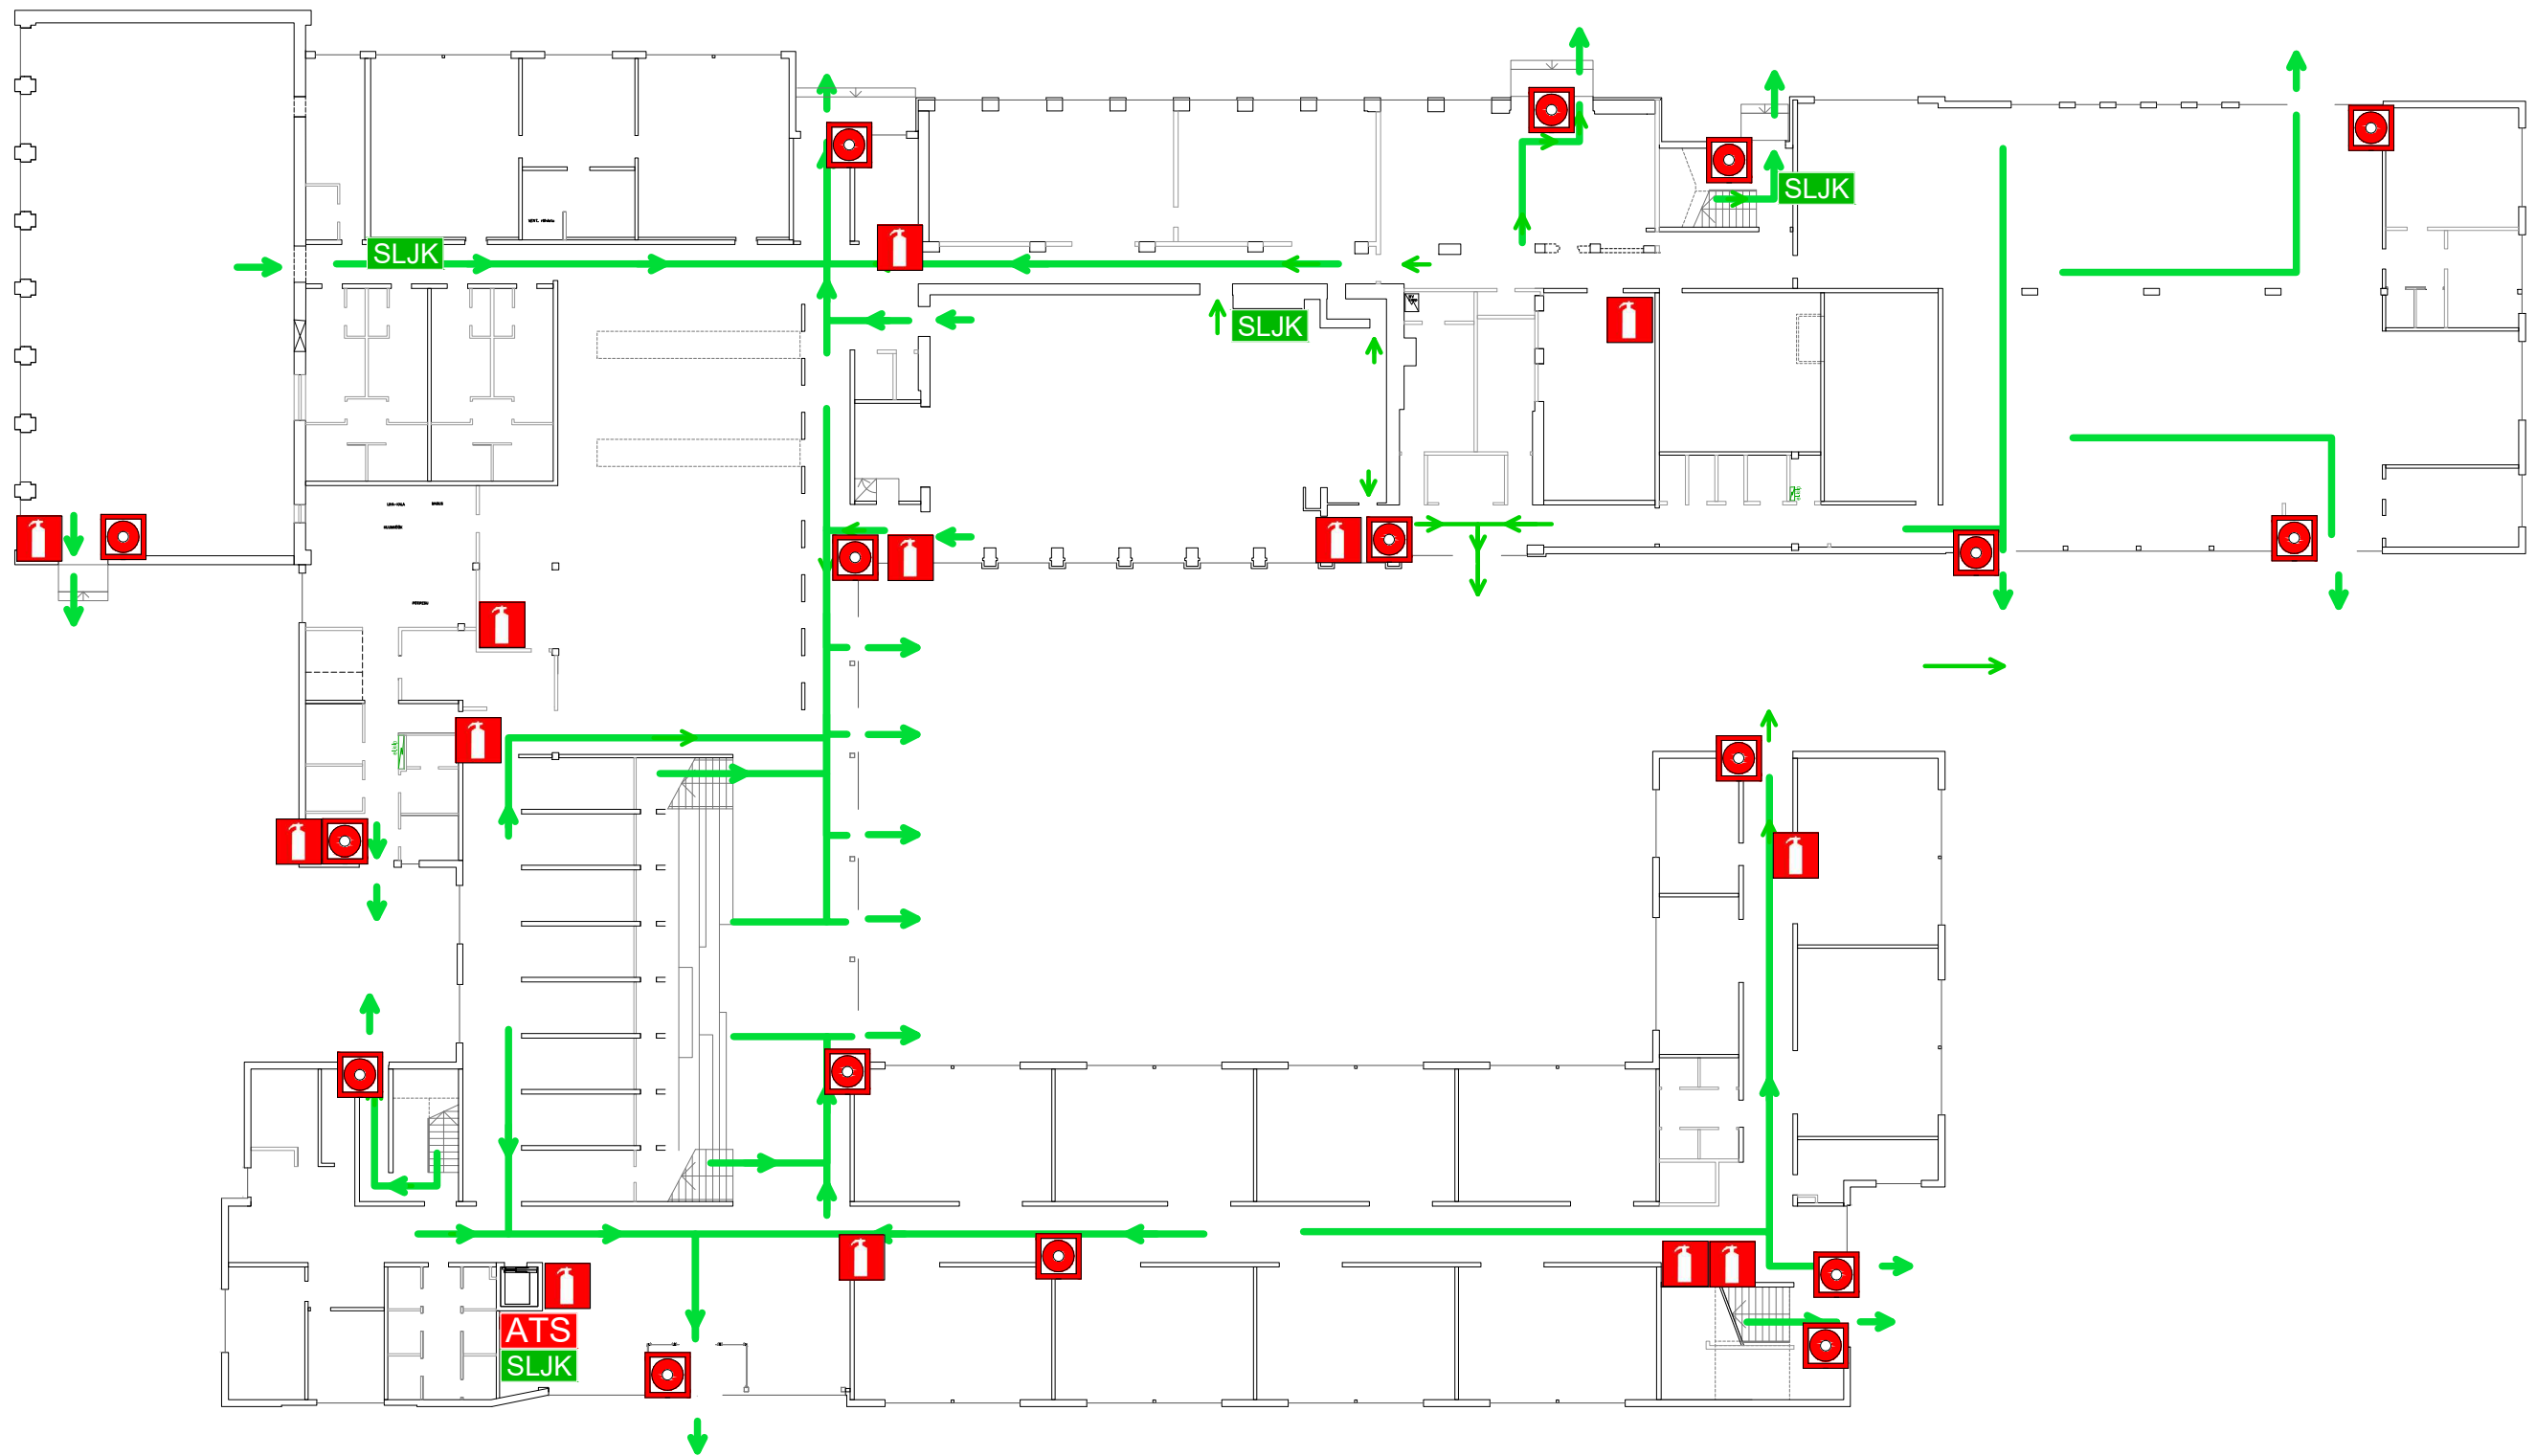

1. Korruse evakuatsiooniskeem

Jõgeva Põhikool

Rohu 10, Jõgeva

TULEKAHJU KORRAL

- Helista hädaabinumbrile 112
- Teavita inimesi ohust
- Käivita tulekahjusignalisatsioon
- Sulge uksed ja aknad
- Lahku hoonest kasutades evakuatsiooniteid